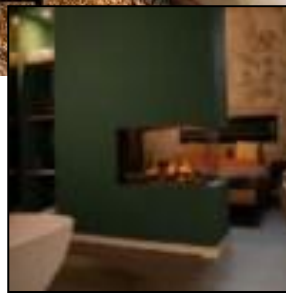

als Raumteilerkamin

- mit patentiertem e-Matrix Burner (Wasserdampftechnik)
- einstellbare mehrfarbige LED-Beleuchtung für ein noch realistischeres Flammenbild
- Innendekor nach Wahl: Holzscheite, weiße Kiesel oder Acryl-Eis (Glaspartikel)
- einfache Bedienung per Fernbedienung oder Faber-App (im Lieferumfang enthalten) für noch mehr Möglichkeiten
- optionale Beleuchtung von oben und/oder unten für ein noch begeisterndes Feuererlebnis
- Energieeffizient, 0 % Emissionen, 100 % Flammenbild
- Heizleistung bis 2 kW (einstellbar)
- 2250 Watt; 230 – 240 V
- Wasserverbrauch: 0,15 L/h
- Wasseranschluss: $\frac{3}{4}$ - $\frac{1}{2}$ Zoll
- Wasserdruck: 0,5 – 8 Bar
- Außenmaße (B/H/T): 87,8 / 85,8 / 53,5 cm
- Feueransicht (B/H): 80 / 50 cm
- erhältlich in verschiedenen Größen und als Front-; 2- und 3-seitiges, Raumteiler- oder Tunnelkamin-Modell

Preis: auf Anfrage (*Stand März 2025 Änderungen vorbehalten)