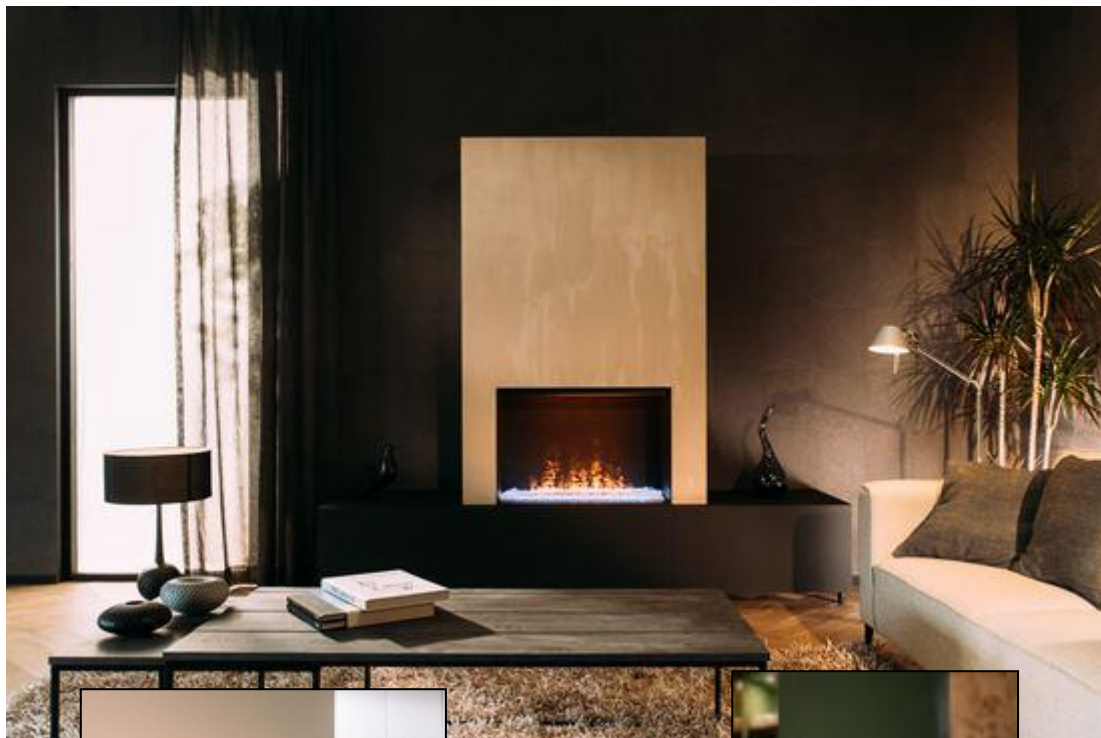

als Tunnelkamin