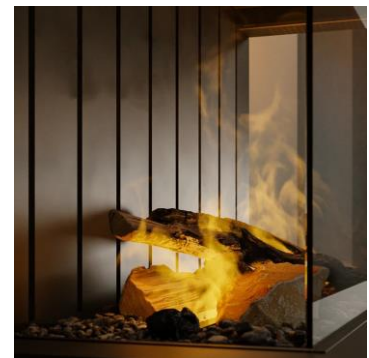

## Elektrokamin Elyn Steel - Systemkamin

Der hochwertige Elektrokamin ElynSteel setzt mit seiner robusten Stahlkonstruktion und einer langlebigen Pulverbeschichtung moderne Akzente. Die feinstrukturierte Oberfläche sorgt für ein edles Erscheinungsbild. Eine optional integrierte Strahlungswärme schafft Gemütlichkeit und die Optimyst-Technologie ein verblüffend echtes Effektfeuer.

### Brennendes Wasser

Die Optimyst-Technologie, welche hinter dem Flammenspiel steckt, basiert auf Wasser und Licht. Für den Flammeneffekt wird das Wasser per Ultraschall fein vernebelt und durch einen warmen Luftstrom nach oben geleitet. Sparsame LEDs strahlen den Wasserdampf dabei von unten an. Dadurch entsteht ein völlig sicheres und dennoch täuschend echtes Flammenbild.

Das Modell Elyn Steel gibt es in drei Ausführungen. Als Panoramakamin sowie als Eckausführung Links & Rechts.

**Panorama**  
*Drei Seiten Feuersicht*

**Ecke Links**

**Ecke rechts**

## Zusatzoptionen

Sockelbeleuchtung  
3seitig oder 2seitig dimmbar

Infrarot Wärmefläche

Design Rückwand