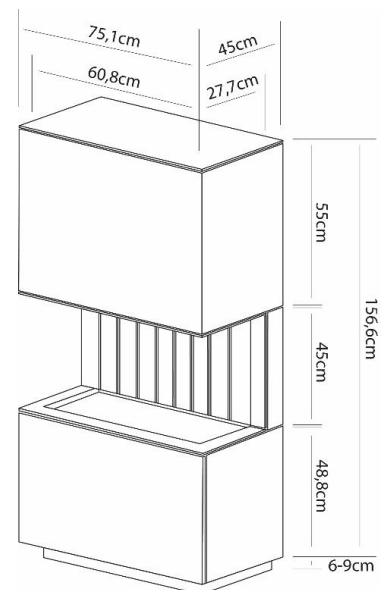

Eckausführung