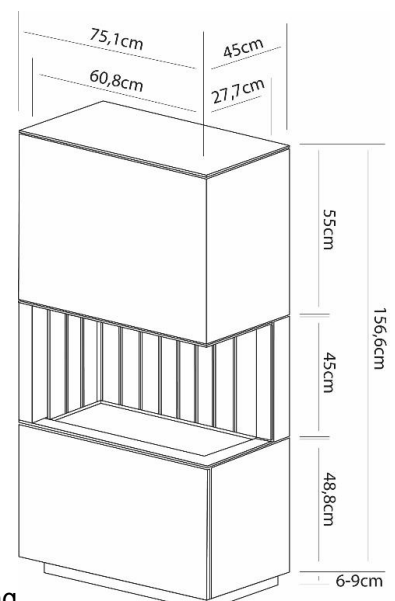

Eckausführung