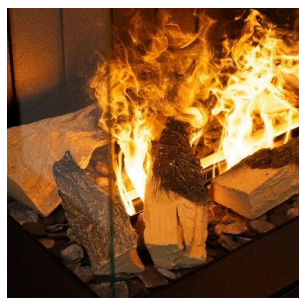

Elektrokamin Elyn Mix | Systemkamin Optimyst®

Das Modell Elyn Mix gibt es in drei Ausführungen. Als **Panoramakamin** sowie als **Eckausführung Links & Rechts**.

Panoramakamin

Der hochwertige Elektrokamin Elyn Mix kombiniert die besten Elemente aus beiden Welten. Oberbau in edler Keramik und Unterbau aus robustem sowie stilvollem Stahl – hier können Sie nach Ihren Wünschen beide Ausführungen kombinieren und so Ihren ganz persönlichen Kamin gestalten. Eine optional integrierte Strahlungswärme schafft Gemütlichkeit und die opti-myst Technologie ein verblüffend echtes Effektfeuer. Die geringe Tiefe ermöglicht eine flexible Platzierung.

- Farbauswahl: schwarz oder weiß
- Dynamisches Effektfeuer
- Drei Seiten Feuersicht
- Hochwertige keramische Oberflächen
- Infrarotwärme „Kachelofeneffekt“ optional
- Plug & Fire – nachrüstbar auch für Mietwohnungen

Ecke links

Ecke rechts

Wärme auf Wunsch

Der Elyn Mix verfügt über eine Warm-Luftheizung sowie optionale Strahlungswärme. Auf Knopfdruck lässt sich die Wärme steuern. Die behagliche Strahlungswärme sorgt für Gemütlichkeit.

Keramische Dekoration

Die verwendeten Holzscheite werden aus Keramik gefertigt und von Hand bemalt. Das Ergebnis sind natürlich wirkende Holzscheite.

Zugang zur Technik

Hinter einer grifflosen Klappe verbirgt sich der Zugang zur Technik. Hier kann das Wasser aufgefüllt werden. Darüber hinaus steht Stauffläche zur Verfügung.